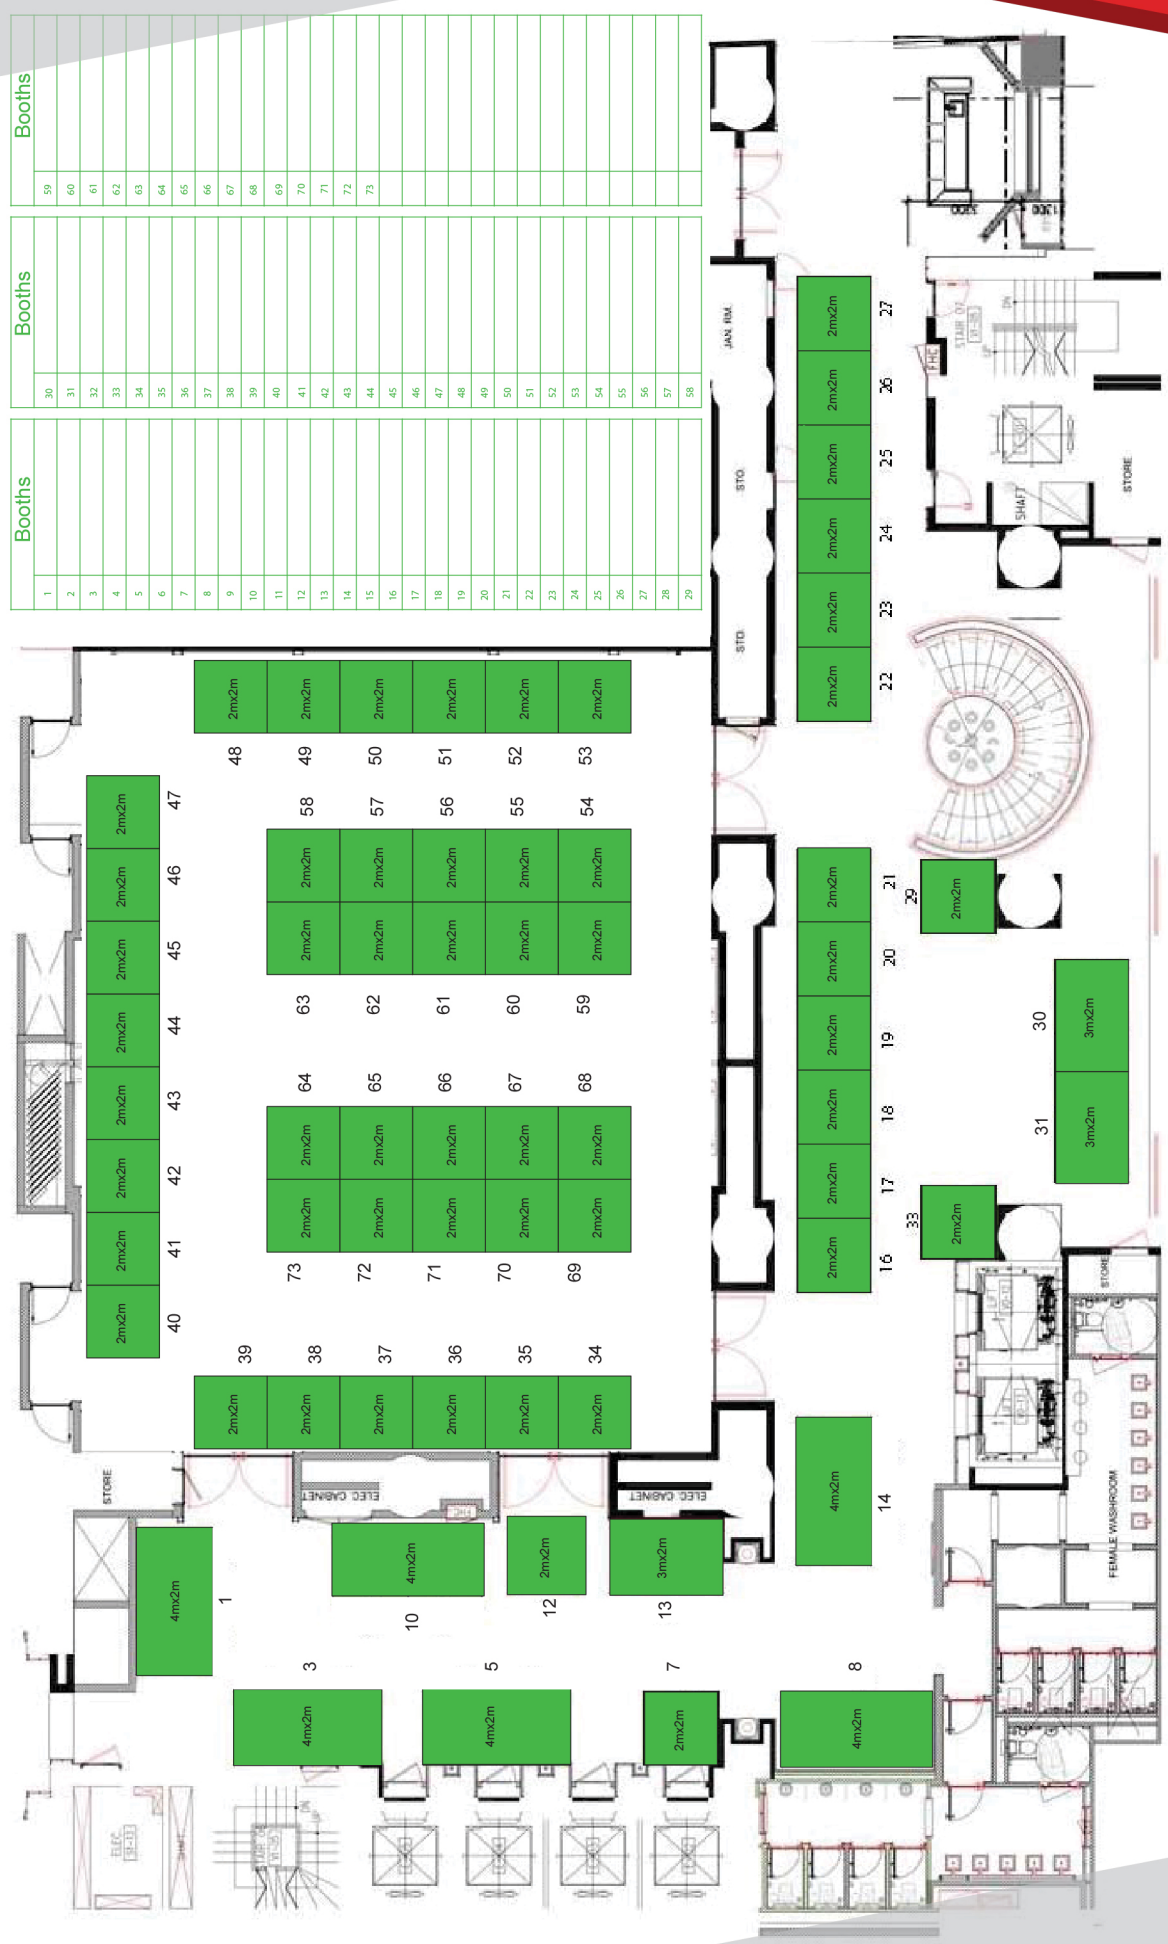

# Lebshow - Lebanon RoadShow 2024

November 12-13 Sheraton Grand Hotel, Dubai

Booths		Booths		Booths	
1		30		59	
2		31		60	
3		32		61	
4		33		62	
5		34		63	
6		35		64	
7		36		65	
8		37		66	
9		38		67	
10		39		68	
11		40		69	
12		41		70	
13		42		71	
14		43		72	
15		44		73	
16		45			
17		46			
18		47			
19		48			
20		49			
21		50			
22		51			
23		52			
24		53			
25		54			
26		55			
27		56			
28		57			
29		58			